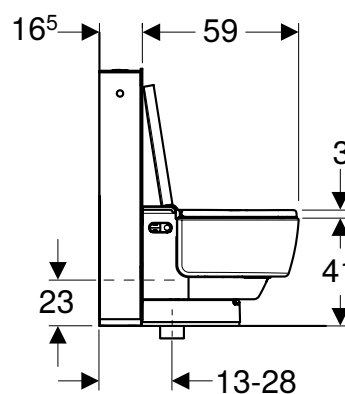

Sammenligner man med papirforbruget fra et normalt toilet, udgør douchetoilettets øgede vandforbrug kun en underordnet faktor.

Betegnelse

AquaClean Mera

Måltegning

Forsyningstrykområde 0,5–10 bar

Tværsnit vandtilslutning 3/8 tomme