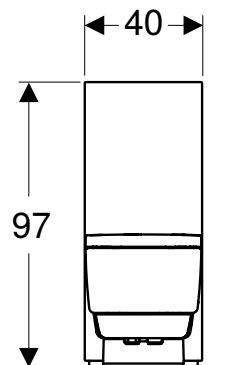

Betegnelse

AquaClean Mera

Måltegning