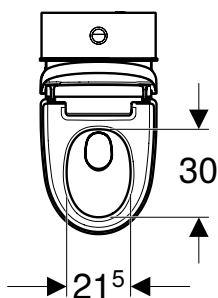

Sammenligner man med papirforbruget fra et normalt toilet, udgør douchetoilettets øgede vandforbrug kun en underordnet faktor.

Betegnelse

AquaClean Mera

Måltegning

Forsyningstrykområde 0,5–10 bar

Tværsnit vandtilslutning 3/8 tomme

Effektforbrug under drift 2000 W

Effektforbrug i standby 0,5 W

Materiale toletsæde og toiletlæg Duroplast

Vandtemperatur Indstillingsområde 10–40 °C

Varenummer 146.241.11.1

Højdejusterbart sæde Minimum: 44 cm.
Maximum: 56 cm.